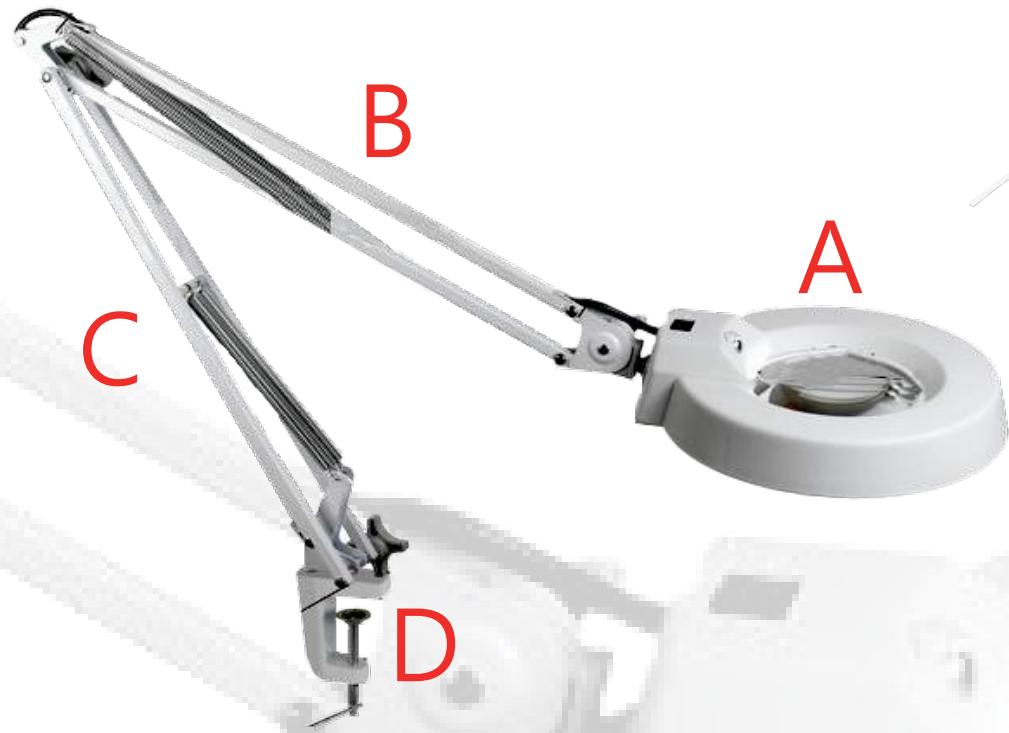

A系列

檢驗放大燈

EN-C Series

- A: 照射外徑240mm
- B: 上關結長度450mm
- C: 下關結長度455mm
- D: 夾桌邊適用55mm(可依客戶需求訂製更大)

EN-K Series

- A: 照射外徑240mm
- B: 上關結長度250mm
- C: 下關結長度250mm
- D: 桌燈枱面尺寸300mm X 200mm

EN-D Series

- A: 照射外徑240mm
- B: 上關結長度180mm
- C: 下關結長度220mm
- D: 桌燈枱面尺寸300mm X 200mm

鏡片倍率: 3X / 5X / 8X / 10X / 15X

鏡片等級: 青色玻璃 / 白色玻璃

配件: 20X輔助鏡