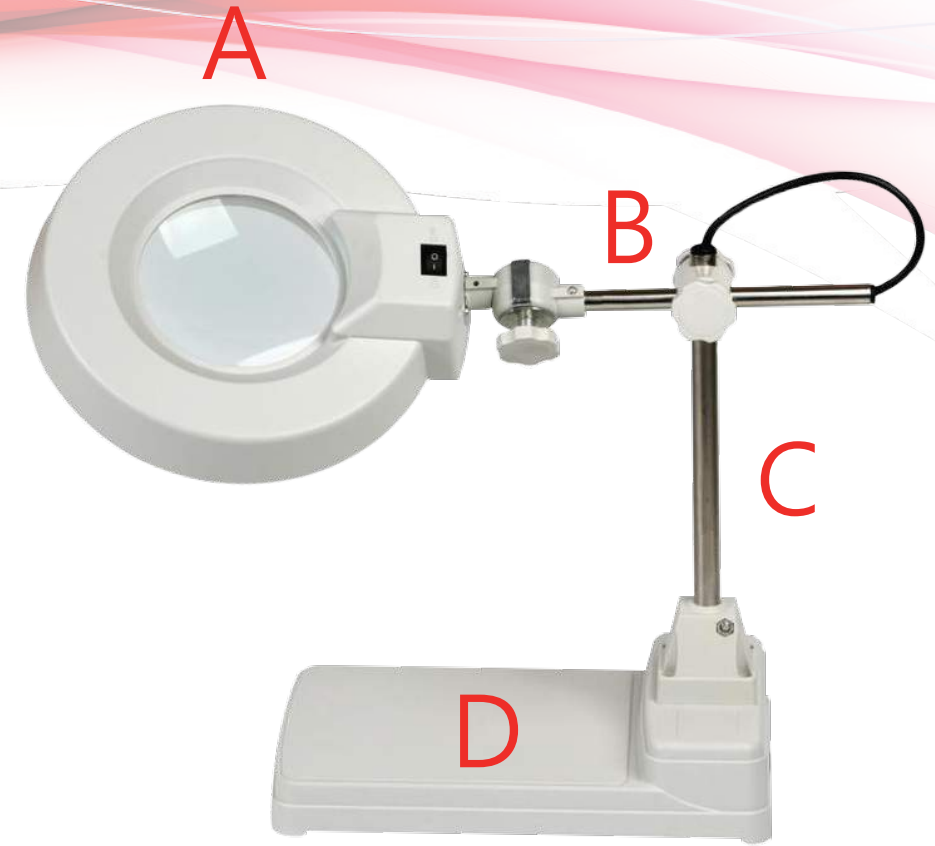

A系列

檢驗放大燈

EN-C Series

- A: 照射外徑240mm
- B: 上關結長度450mm
- C: 下關結長度455mm
- D: 夾桌邊適用55mm(可依客戶需求訂製更大)

EN-K Series

- A: 照射外徑240mm
- B: 上關結長度250mm
- C: 下關結長度250mm
- D: 桌燈枱面尺寸300mm X 200mm

EN-D Series

- A: 照射外徑240mm
- B: 上關結長度180mm
- C: 下關結長度220mm
- D: 桌燈枱面尺寸300mm X 200mm

鏡片倍率: 3X / 5X / 8X / 10X / 15X

鏡片等級: 青色玻璃 / 白色玻璃

配件: 20X輔助鏡