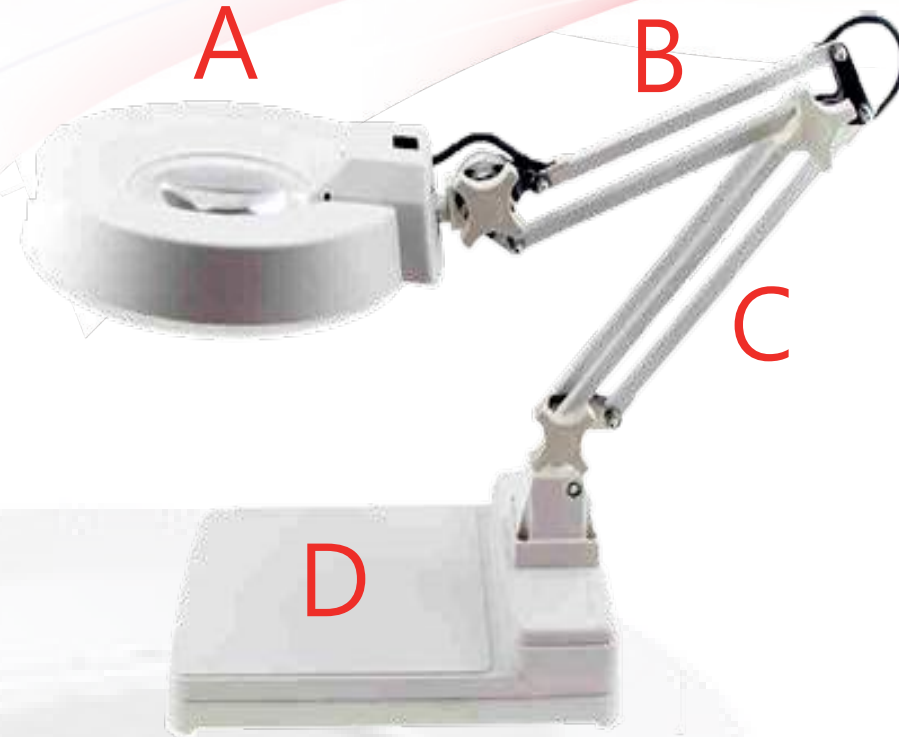

A系列

檢驗放大燈

EN-C Series

- A: 照射外徑240mm
- B: 上關結長度450mm
- C: 下關結長度455mm
- D: 夾桌邊適用55mm(可依客戶需求訂製更大)

EN-K Series

- A: 照射外徑240mm
- B: 上關結長度250mm
- C: 下關結長度250mm
- D: 桌燈枱面尺寸300mm X 200mm

EN-D Series

- A: 照射外徑240mm
- B: 上關結長度180mm
- C: 下關結長度220mm
- D: 桌燈枱面尺寸300mm X 200mm

鏡片倍率: 3X / 5X / 8X / 10X / 15X

鏡片等級: 青色玻璃 / 白色玻璃

配件: 20X輔助鏡